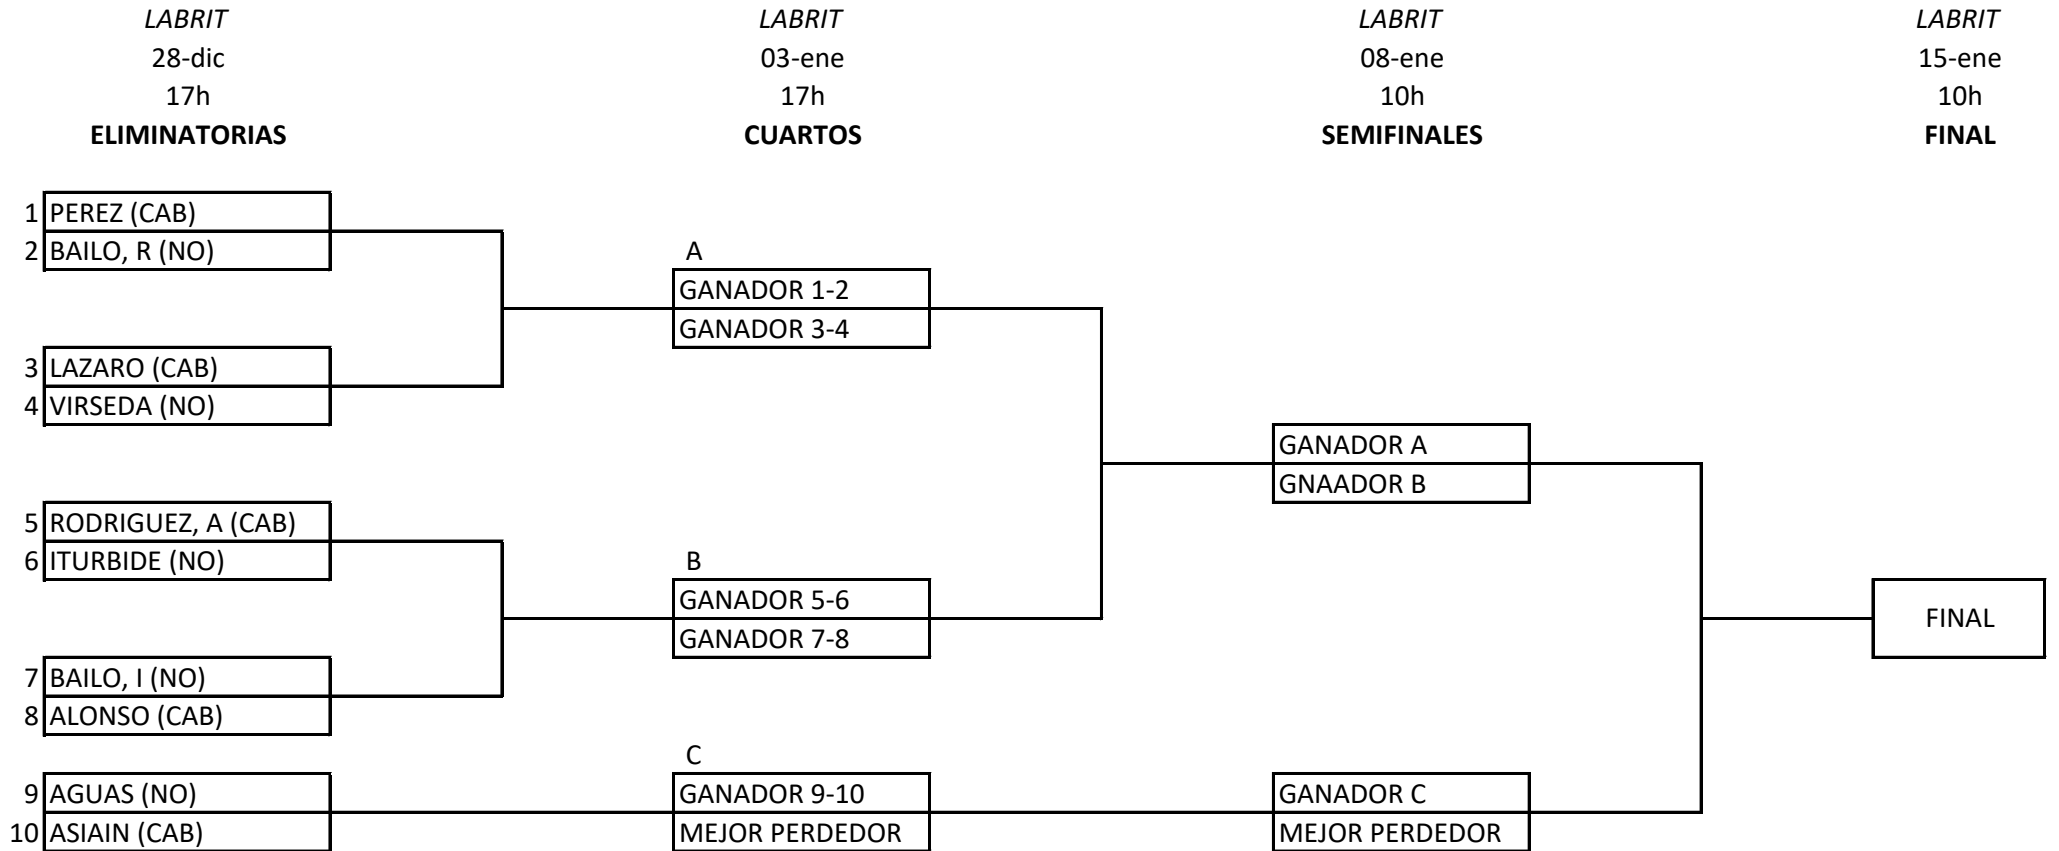

CNC CESTA PUNTA INDIVIDUAL F36M

SISTEMA DE COMPETICIÓN

10 pelotaris, sistema de eliminatorias.
Partidos a 25 tantos.

LEHIAKETA SISTEMA

10 pelotari, kanporaketen bidez.
Partiduak 25 tantura